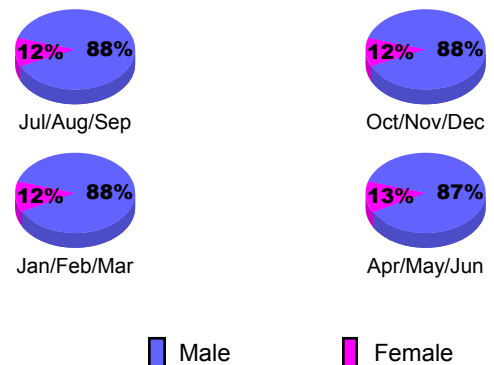

Gender Comparison 2009-2010