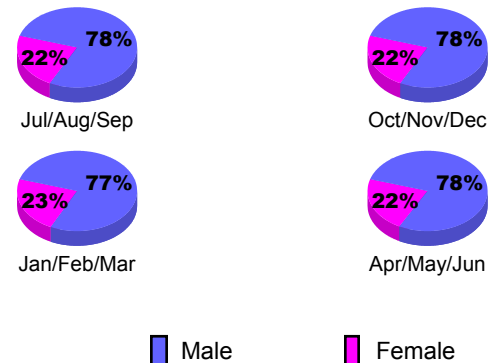

Gender Comparison 2009-2010